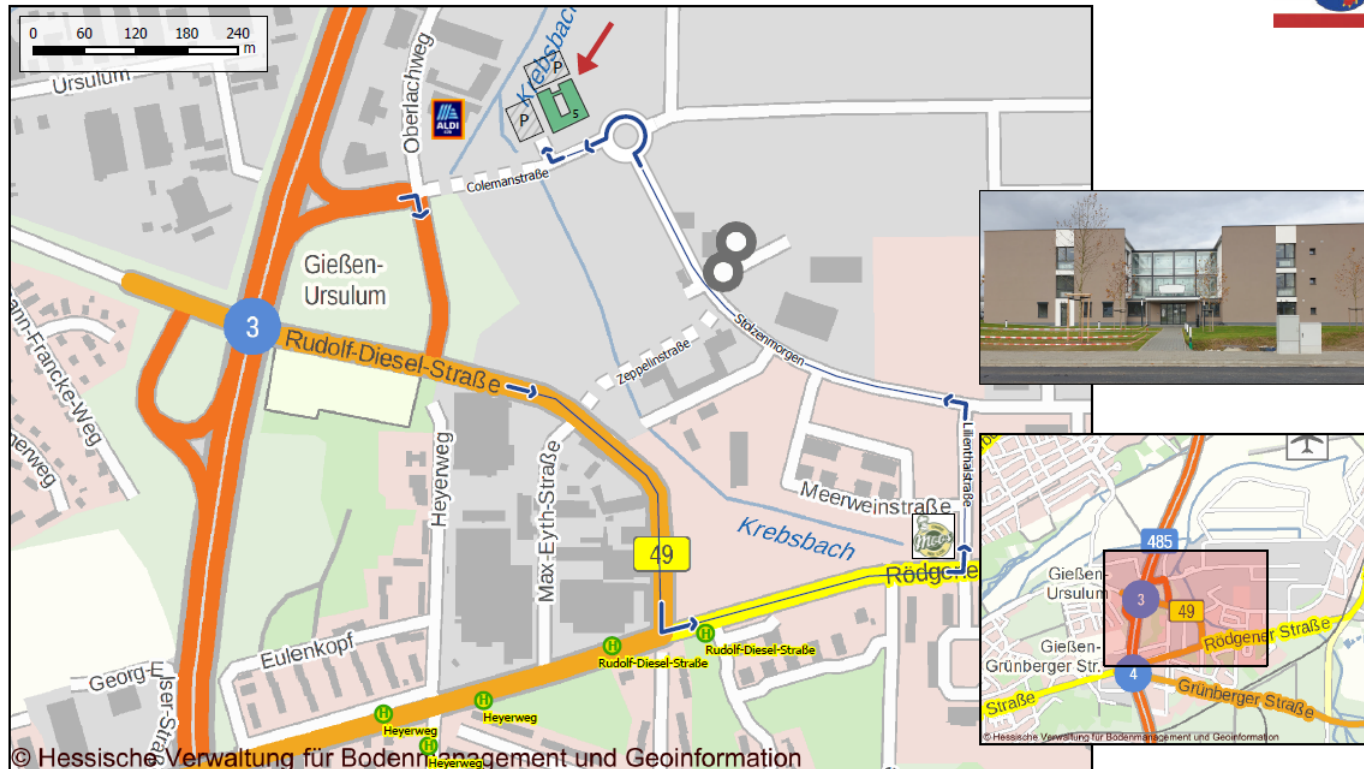

Liegenschaft Colemanstraße 5, 35394 Gießen

Abteilung III - Regionalplanung, Bauwesen, Wirtschaft, Verkehr & Dezernat 11.3

Sie erreichen uns mit den Buslinien 1 und 17 über die Haltestellen "Heyerweg" oder "Rudolf-Diesel-Straße".

Außerdem erreichen Sie uns mit dem PKW aus Richtung Frankfurt und Marburg über die B3. Über die Abfahrt „Ursulum“ biegen Sie rechts auf die „Rudolf-Diesel-Straße“ ein. Dieser folgen Sie solange, bis Sie links auf die „Rödgener Straße“ abbiegen können und nehmen daraufhin direkt die nächste Abbiegung in die „Lilienthalstraße“. Am Ende der „Lilienthalstraße“ biegen Sie links in den „Stolzenmorgen“ ein. Sie erreichen uns, nachdem Sie am Ende der Straße, den zweite Ausfahrt des Kreisels nehmen. Auf dem Gelände können Sie ihren PKW kostenlos auf den „RP Besucher“-Parkplätzen abstellen.